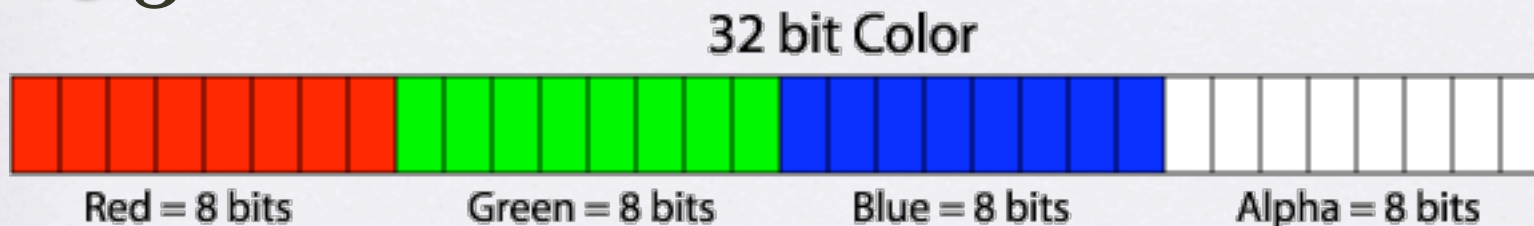

Színkeverés

● Additív színkeverés

● Szubsztraktív színkeverés

Színek ábrázolása

● Színek ábrázolása palettával

● Színek ábrázolása paletta nélkül

255,0,0	102,102,255	255,0,0	102,102,255	255,255,0	102,102,255	255,204,255
255,0,0	102,102,255	255,0,0	102,102,255	102,102,255	102,102,255	255,204,255
255,0,0	255,0,0	255,0,0	102,102,255	102,255,102	102,102,255	255,204,255
255,0,0	102,102,255	255,0,0	102,102,255	102,255,102	102,102,255	102,102,255
255,0,0	102,102,255	255,0,0	102,102,255	102,255,102	102,102,255	255,0,255

Színábrázolás paletta nélkül

● 16 bites

● 24 bites

● 32 bites

A munkaterület

- Új fájl létrehozása
- Vonalzó
- Menü itt - menü ott...
- Segédablakok viselkedése
- Több kép kezelése
- Kép duplikálása
- Műveletek visszavonása
- Az XCF formátum előnyei